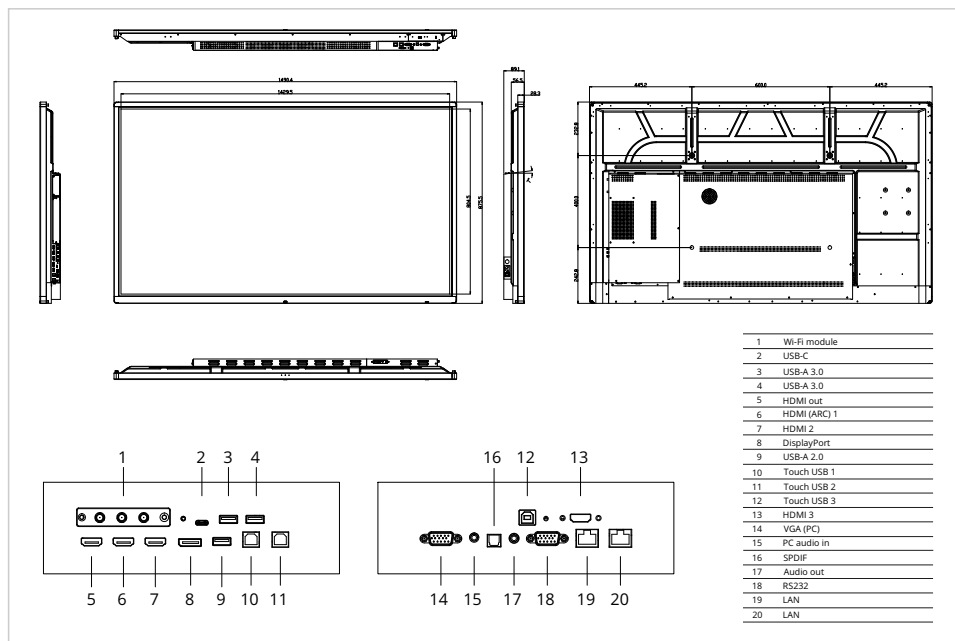

Spezifikationen

Betrachtungswinkel max	H: 178 ° / V: 178 °
Helligkeit	350 cd/m²
Reaktionszeit	9 ms
Unterstützte Farben	1073,3M
Video-Auflösung / Bildfrequenz	3840 x 2160 / 60 (px / Hz)
Eingangsauflösung / Bildfrequenz	3840 x 2160 / 60 (px / Hz)
OPS-Steckplatz	Ja
Lüfterloses Design	Ja
Anzeigesteuerung	Touch-OSD, Tastatur, RS-232C, IR-Fernsteuerung
Automatische Helligkeitseinstellung	Ja
Lautsprecher	3x15W
Power / Sleep / Standby	160 / 22 / 0.5 (Watt)
Haltbarkeit / Lebensdauer	16/7 / 40000 (hours)
Eingangsanschlüsse	HDMI (3x), DisplayPort, USB-A 3.0 (3x), USB-A 2.0, USB-C, VGA, PC audio-in, Ethernet (2x)
Ausgangsanschlüsse	HDMI, mini-toslink, Audio line-out
Touch-Technologie	Fortschrittliche Infrarot-Touch-Technologie
Touch-Bedienung	Finger, Handschuh, Stylus
Anzahl Berührungspunkte	32
Treiber	Win: plug-and-play (optional Treiber) / Mac: Treiber
Unterstütztes Betriebssystem	Android, Linux, Mac OSX, Windows 10, Windows 8.1, Windows 7

Logistik

Menge	1
Verpackungsmaße	228 x 1665 x 1079 (mm)
Gewicht (brutto/netto)	51.00 kg / 42.00 kg