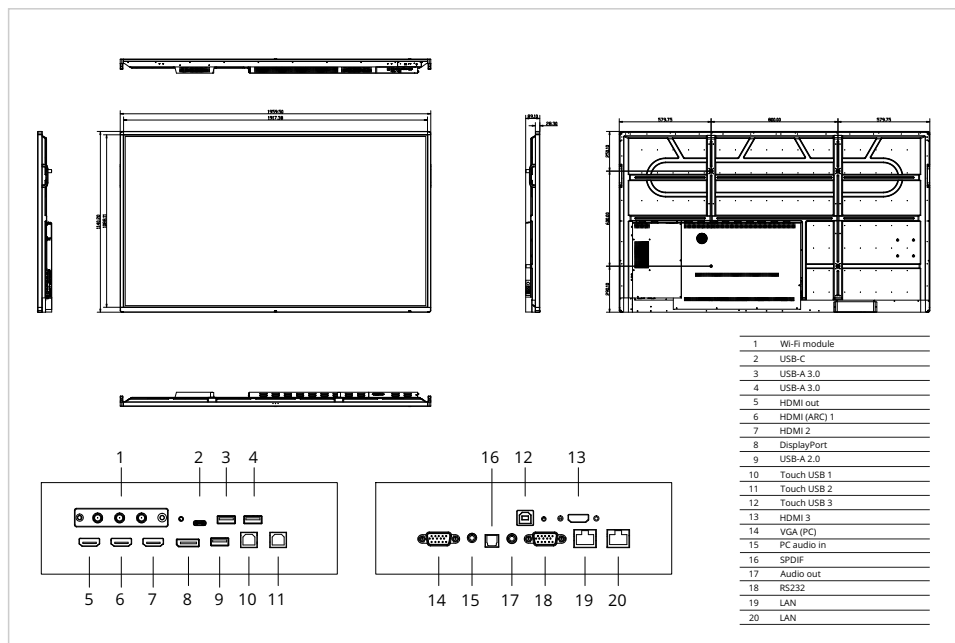

Spezifikationen

Betrachtungswinkel max	H: 178 ° / V: 178 °
Helligkeit	350 cd/m²
Reaktionszeit	8 ms
Unterstützte Farben	1073,3M
Video-Auflösung / Bildfrequenz	3840 x 2160 / 60 (px / Hz)
Eingangsauflösung / Bildfrequenz	3840 x 2160 / 60 (px / Hz)
OPS-Steckplatz	Ja
Lüfterloses Design	Ja
Anzeigesteuerung	Touch-OSD, Tastatur, RS-232C, IR-Fernsteuerung
Automatische Helligkeitseinstellung	Ja
Lautsprecher	3x15W
Power / Sleep / Standby	360 / 22 / 0.5 (Watt)
Haltbarkeit / Lebensdauer	16/7 / 40000 (hours)
Eingangsanschlüsse	HDMI (3x), DisplayPort, USB-A 3.0 (3x), USB-A 2.0, USB-C, VGA, PC audio-in, Ethernet (2x)
Ausgangsanschlüsse	HDMI, mini-toslink, Audio line-out
Touch-Technologie	Fortschrittliche Infrarot-Touch-Technologie
Touch-Bedienung	Finger, Handschuh, Stylus
Anzahl Berührungspunkte	32
Treiber	Win: plug-and-play (optional Treiber) / Mac: Treiber
Unterstütztes Betriebssystem	Android, Linux, Mac OSX, Windows 10, Windows 8.1, Windows 7

Logistik

Menge	1
Verpackungsmaße	288 x 2110 x 1300 (mm)
Gewicht (brutto/netto)	75.00 kg / 64.00 kg